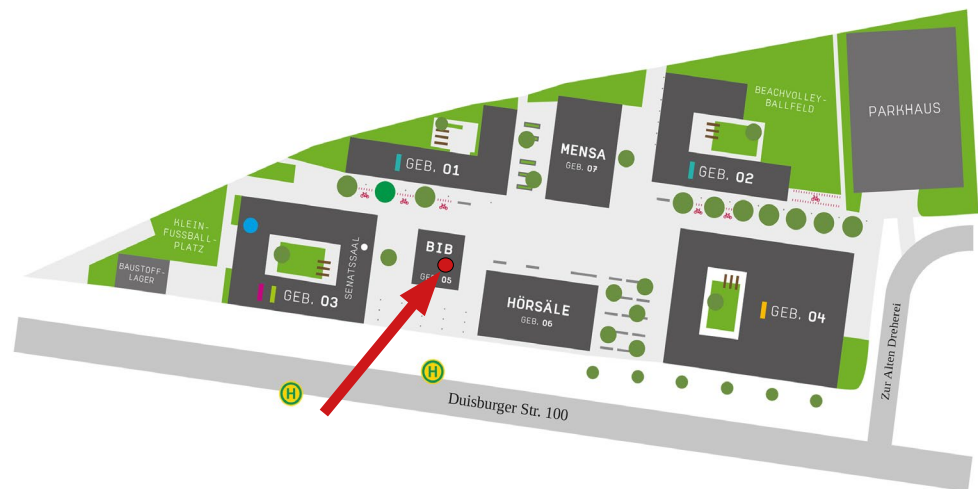

TREFFPUNKT CAMPUS MÜLHEIM

TREFFPUNKT CAMPUS BOTTRUP

FRAGEN ZUM PROGRAMM?

Schauen Sie gerne regelmäßig auf unserer Homepage vorbei:

<https://www.hochschule-ruhr-west.de/studium/studienstart/>